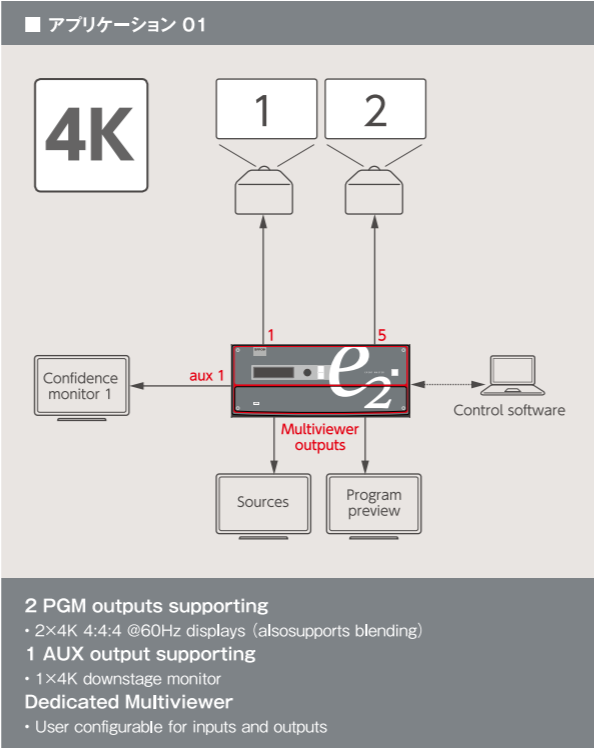

入力	SD/HD/3G SDI (6G 対応) SDフォーマット:SMPTE 259M-C HDフォーマット:SMPTE 274M, 296M, 2048 3Gフォーマット:SMPTE 424M, Barcolink 4K/UHD 対応: 3,840x2,160/23.98/24/25/29.97/30, 3,840x2,160/50/59.94/60 4,096x2,160/23.98/24/25/29.97/30, 4,096x2,160/50/59.94/60
	HDMI 1.4a / HDMIコネクタ(タイプA) 2,560x1,600@60 および 3,840x1,200@60(30 ビット) 4K/UHD 対応: 3,840x2,160/23.98/24/25/29.97/30, 3,840x2,160/50/59.94/60 4,096x2,160/23.98/24/25/29.97/30, 4,096x2,160/50/59.94/60 EDID version 1.3 compatible / HDCP version 1.4 compatible
	Displayport 1.1a 2,560x1,600@60 および 3,840x1,200@60(30 ビット) 4K/UHD 対応: 3,840x2,160/23.98/24/25/29.97/30, 3,840x2,160/50/59.94/60 4,096x2,160/23.98/24/25/29.97/30, 4,096x2,160/50/59.94/60 4,096x2,400/23.98/24/25/29.97/30/50/59.94/60 EDID version 1.3 compatible / HDCP version 1.4 compatible
出力	DVI 1.0/single-link DVI 165 MHz dual-link DVI330 MHz 4,096x3,072 4K/UHD 対応: 3,840x2,160/23.98/24/25/29.97/30 3,840x2,160/50/59.94/60 4,096x2,160/23.98/24/25/29.97/30, 4,096x2,160/50/59.94/60 4,096x2,400/23.98/24/25/29.97/30, 4,096x2,400/50/59.94/60 EDID version 1.3 compatible / HDCP version 1.4 compatible
	SD/HD/3G SDI (6G 対応) SDフォーマット:SMPTE 259M-C HDフォーマット:SMPTE 274M, 296M, 2048 3Gフォーマット:SMPTE 424M, Barcolink 4K/UHD 対応: 3,840x2,160/23.98/24/25/29.97/30, 3,840x2,160/50/59.94/60 4,096x2,160/23.98/24/25/29.97/30, 4,096x2,160/50/59.94/60
	HDMI 1.4a / HDMIコネクタ(タイプA) 2,560x1,600@60 および 3,840x1,200@60(30 ビット) 4K/UHD 対応: 3,840x2,160/23.98/24/25/29.97/30, 3,840x2,160/50/59.94/60 4,096x2,160/23.98/24/25/29.97/30, 4,096x2,160/50/59.94/60 EDID version 1.3 compatible / HDCP version 1.4 compatible
ゲロック	入力およびループ出力/ ブラックバースト(SD)、トリレベル(HD)、アナログ信号に対応
通信	イーサネット RJ-45、1000/100/10 Mbps 自動認識
電源	100~240 VAC、47-63 Hz、自動選択 9.0A (100 VAC)
寸法	W432xH178xD569mm

BARCO E2 Modular screen management system資料より

■ コントロールソフトウェア スクリーンキャプチャー