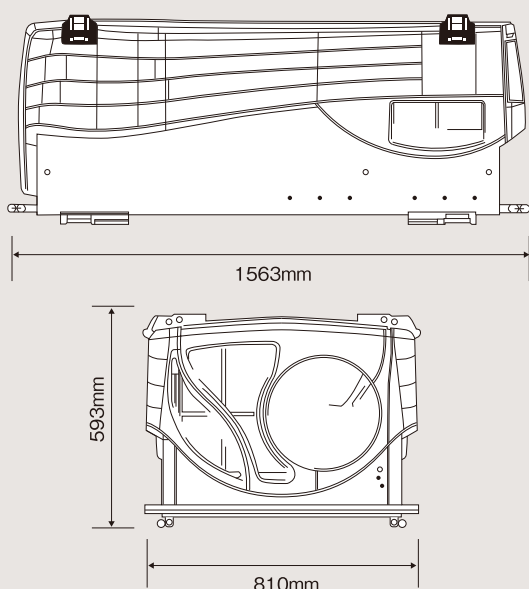

XLM-HD30 Dimensions / Outline of product

TUBE

BARCO

XLM-HD30

32,000センタールーメン
BARCO DLPプロジェクター

**XLM-HD30はネイティブ解像度
2048×1080ピクセルを持つ、
フルHDリアル対応の高解像度
DLPプロジェクターです。
オーディエンスを魅了する圧倒的な
高輝度30,000ANSIルーメン。
BARCO XLM-HD30。**

2K Digital cinema

■ BARCO XLM-HD30 サイズ表

輝度	32,000センタールーメン 30,000ANSIルーメン
外形寸法W×H×D	810×631×1,563mm
重量	180kg
消費電力	8,400W
電源	三相400V+N / 三相220V
リアル解像度	2,048×1,080ドット
コントラスト比	1,600:1 (フルフィールド)
対応入力ソース	DVI, SDI, HD-SDI アナログRGB

BARCO XLM-HD30 投射距離表 アスペクト比 / 16:9 (単位:mm)

画面サイズ (型)	スクリーン寸法		固定焦点レンズ XLD 1.0	ズームレンズ							
	横幅(H)	高さ(H)		XLD 1.45-1.8		XLD 2.2-3.0		XLD 2.8-5.1		XLD 5.1-7.0	
				最短	最長	最短	最長	最短	最長	最短	最長
100	2,250	1,250	2,408	3,491	4,334	5,297	7,223	6,741	12,278	12,278	16,853
120	2,600	1,450	2,783	4,034	5,008	6,120	8,346	7,790	14,188	14,188	19,474
150	3,300	1,900	3,532	5,120	6,356	7,768	10,593	9,887	18,008	18,008	24,717
200	4,400	2,500	4,710	6,827	8,475	10,358	14,124	13,182	24,011	24,011	32,956
250	5,500	3,100	5,939	8,611	10,689	13,065	17,816	16,628	30,286	30,286	41,570
300	6,650	3,750	7,116	10,318	12,808	15,654	21,347	19,923	36,289	36,289	49,809
400	8,850	5,000	9,470	13,731	17,045	20,833	28,409	26,515	48,294	48,294	66,287
500	11,000	6,250	11,770	17,067	21,186	25,894	35,310	32,956	60,027	60,027	82,390
600	13,280	7,470	14,210	20,604	25,577	31,261	42,629	39,787	72,469	72,469	99,467