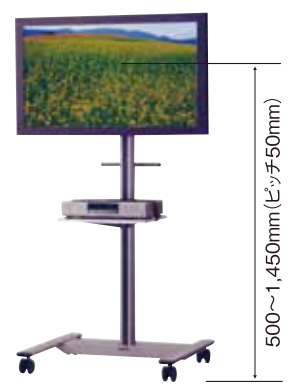

2段調整台	1日
レンタル料金	5,000

■ 32~65吋汎用型電動自立台

(単位:円 / 消費税別途)

電動自立台	1日
レンタル料金	8,000

■ 32~50吋汎用ディスプレイスタンド

(単位:円 / 消費税別途)

首振り自立台	1日
レンタル料金	5,000