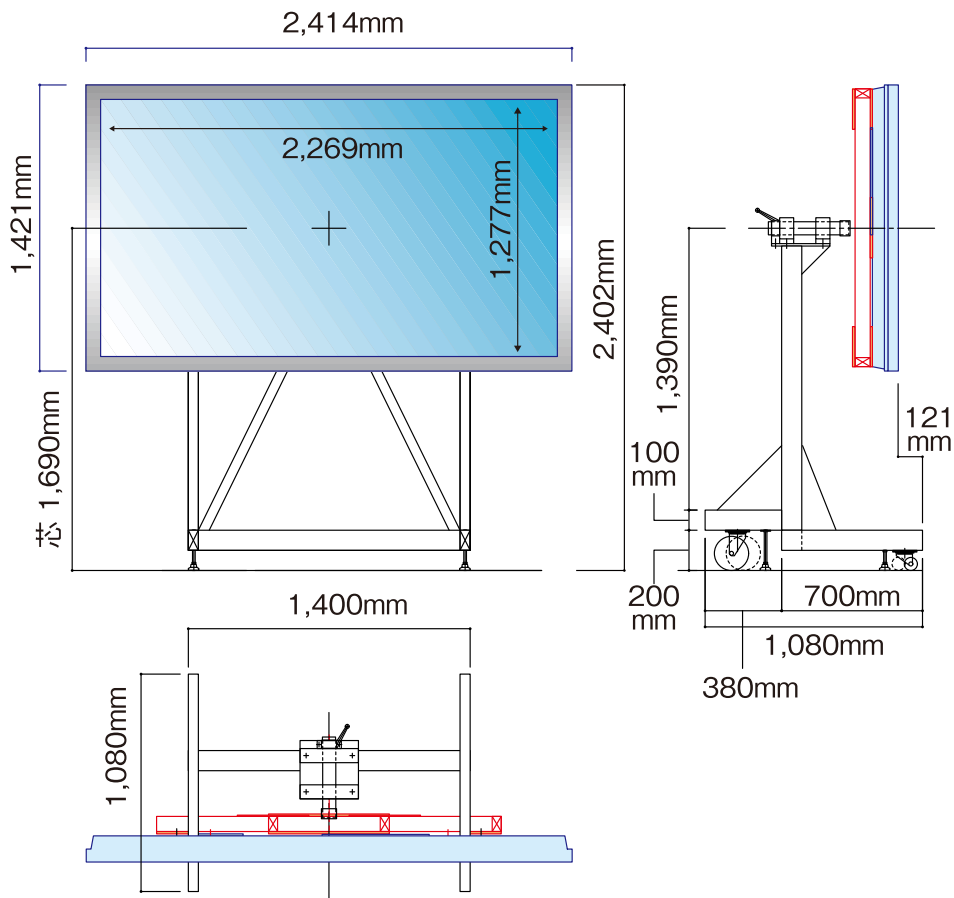

Accessories 01

TUBE

■ TH-D103PHD設置例／103型のPDPを縦、横、斜めなど自由に設置可能です。

(単位:円 / 消費税別途)

TH-D103PHD専用架台	1日
レンタル料金	30,000

Accessories 02

■ Panasonic TH-D103PHD専用電動昇降台

(単位:円 / 消費税別途)

電動昇降台	1日
レンタル料金	40,000

■ プラズマディスプレイ 50~103吋汎用型昇降台

(単位:円 / 消費税別途)

汎用型昇降台	1日
レンタル料金	12,000

■ Panasonic TH-D103PHD専用架台

(単位:円 / 消費税別途)

TH-D103PHD台	1日
レンタル料金	18,000

TH-D103PHD設置時寸法図

Accessories 03

TUBE

■ プロジェクター汎用型昇降台

(単位:円 / 消費税別途)

昇降台	1日
レンタル料金	150,000

■ プロジェクター汎用型台

プロジェクター中央までの高さを調整可能。

(単位:円 / 消費税別途)