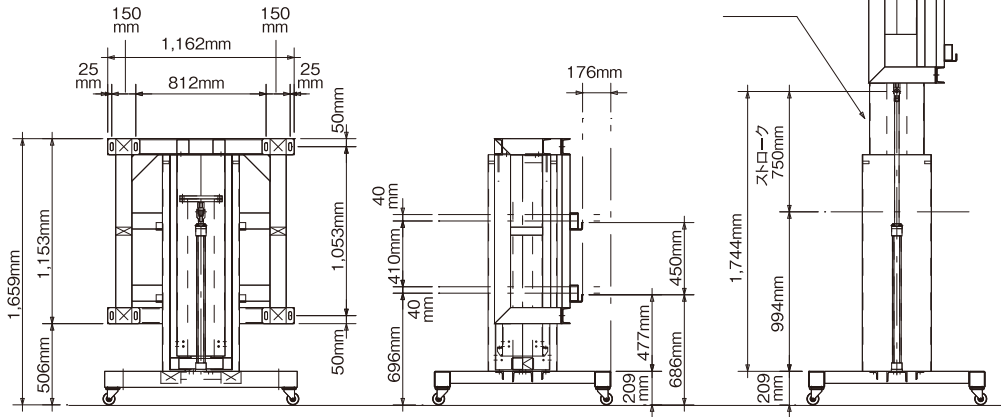

(単位:円 / 消費税別途)

電動昇降台	1日
レンタル料金	40,000