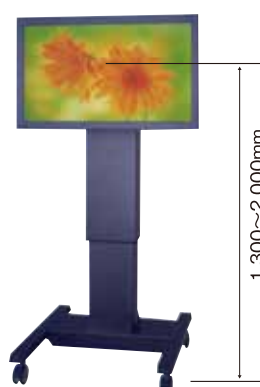

■ 32~65吋汎用型電動自立台

(単位:円 / 消費税別途)

電動自立台	1日
レンタル料金	8,000