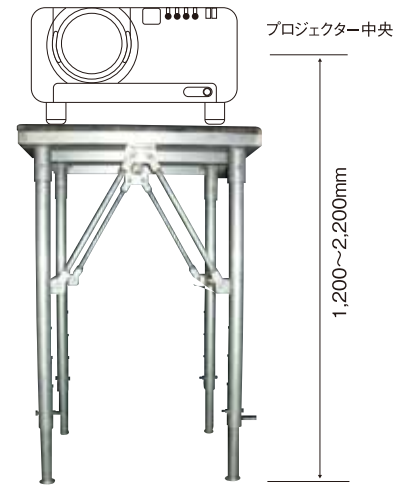

Accessories 03

TUBE

■ プロジェクター汎用型昇降台

(単位:円 / 消費税別途)

昇降台	1日
レンタル料金	150,000

■ プロジェクター汎用型台

プロジェクター中央までの高さを調整可能。

(単位:円 / 消費税別途)