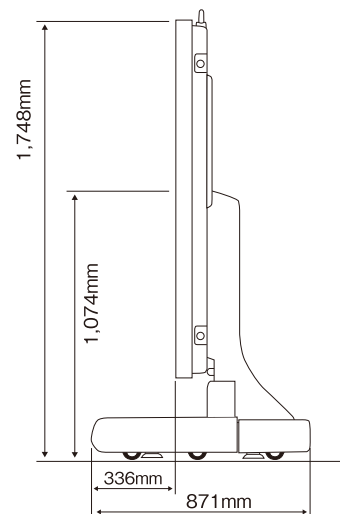

電動昇降台	1日
レンタル料金	40,000

■ プラズマディスプレイ 50~103吋汎用型昇降台

(単位:円 / 消費税別途)

汎用型昇降台	1日
レンタル料金	12,000

■ Panasonic TH-D103PHD専用架台

(単位:円 / 消費税別途)

TH-D103PHD台	1日
レンタル料金	18,000

TH-D103PHD設置時寸法図