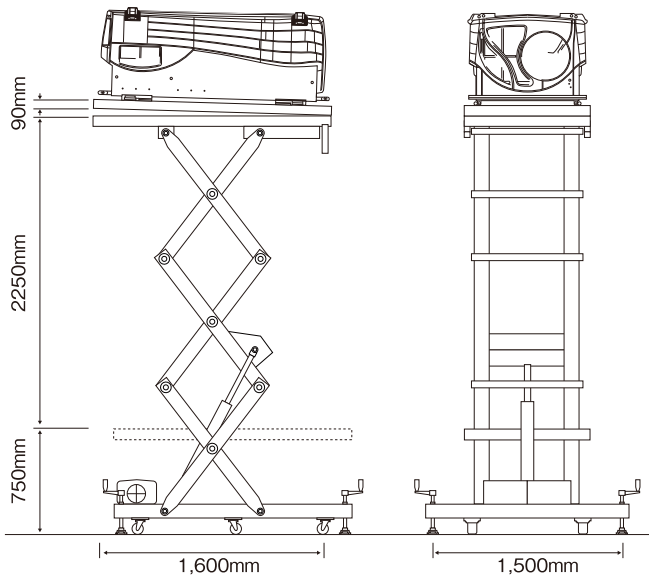

電動昇降台	1日
レンタル料金	40,000

■ プラズマディスプレイ 50~103吋汎用型昇降台

(単位:円 / 消費税別途)

汎用型昇降台	1日
レンタル料金	12,000

■ Panasonic TH-D103PHD専用架台

(単位:円 / 消費税別途)

TH-D103PHD台	1日
レンタル料金	18,000

TH-D103PHD設置時寸法図

Accessories 03

TUBE

■ プロジェクター汎用型昇降台

(単位:円 / 消費税別途)

昇降台	1日
レンタル料金	150,000

■ プロジェクター汎用型台

プロジェクター中央までの高さを調整可能。

(単位:円 / 消費税別途)