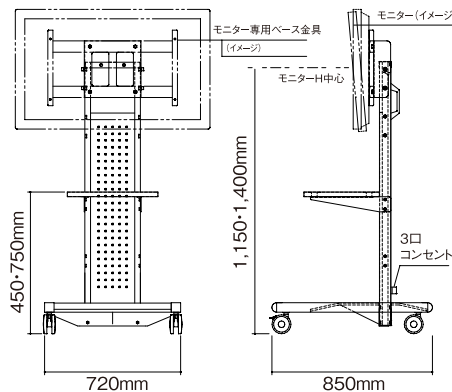

汎用型台	1日
レンタル料金	7,000

■ Panasonic プラズマディスプレイ専用台

■ 65型専用台

(単位:円 / 消費税別途)

65型専用台	1日
レンタル料金	7,000

■ 42~50型専用台

(単位:円 / 消費税別途)

50型専用台	1日
レンタル料金	5,000

■ 42~50型プラズマ専用台

(単位:円 / 消費税別途)

42型専用台	1日
レンタル料金	5,000

■ 32~50吋汎用型ガス圧台

(単位:円 / 消費税別途)

ガス圧台	1日
レンタル料金	6,000

■ 42~50吋汎用型2段調整台

(単位:円 / 消費税別途)