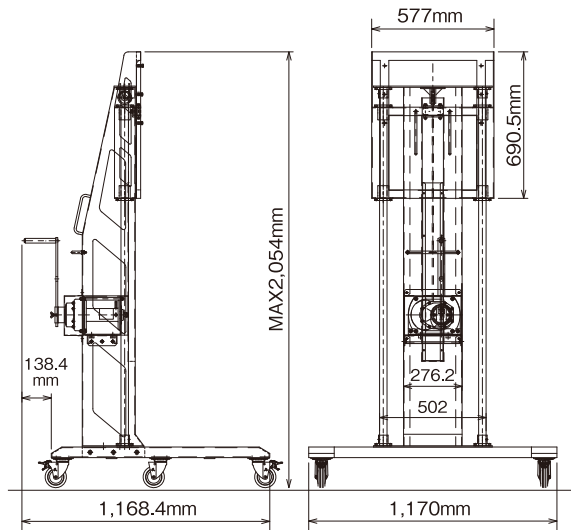

電動昇降台	1日
レンタル料金	40,000

■ プラズマディスプレイ 50~103吋汎用型昇降台

(単位:円 / 消費税別途)

汎用型昇降台	1日
レンタル料金	12,000

■ Panasonic TH-D103PHD専用架台

(単位:円 / 消費税別途)

TH-D103PHD台	1日
レンタル料金	18,000

TH-D103PHD設置時寸法図