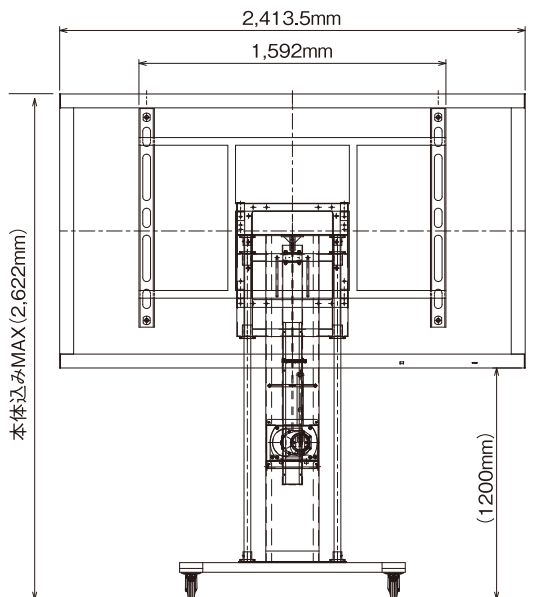

電動昇降台	1日
レンタル料金	40,000

■ プラズマディスプレイ 50~103吋汎用型昇降台

(単位:円 / 消費税別途)

汎用型昇降台	1日
レンタル料金	12,000

■ Panasonic TH-D103PHD専用架台

(単位:円 / 消費税別途)

TH-D103PHD台	1日
レンタル料金	18,000

TH-D103PHD設置時寸法図