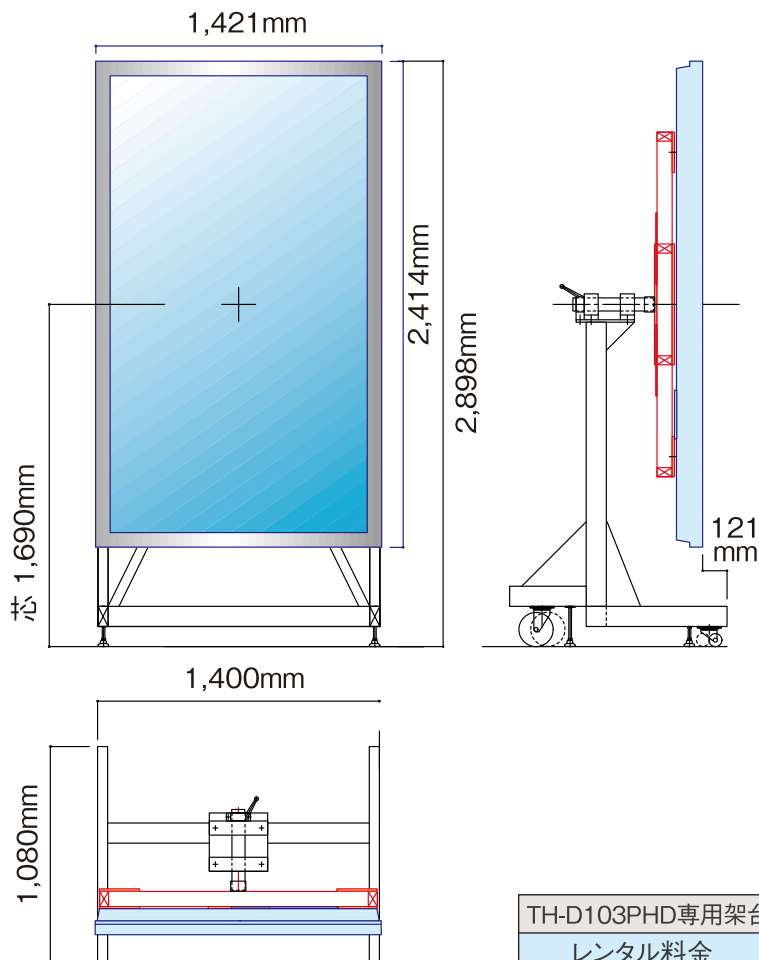

Accessories 01

TUBE

■ TH-D103PHD設置例／103型のPDPを縦、横、斜めなど自由に設置可能です。

(単位:円 / 消費税別途)

TH-D103PHD専用架台	1日
レンタル料金	30,000

Accessories 02

■ Panasonic TH-D103PHD専用電動昇降台

(単位:円 / 消費税別途)

電動昇降台	1日
レンタル料金	40,000

■ プラズマディスプレイ 50~103吋汎用型昇降台

(単位:円 / 消費税別途)

汎用型昇降台	1日
レンタル料金	12,000

■ Panasonic TH-D103PHD専用架台

(単位:円 / 消費税別途)

TH-D103PHD台	1日
レンタル料金	18,000

TH-D103PHD設置時寸法図

Accessories 03

TUBE

■ プロジェクター汎用型昇降台

(単位:円 / 消費税別途)

昇降台	1日
レンタル料金	150,000

■ プロジェクター汎用型台

プロジェクター中央までの高さを調整可能。

(単位:円 / 消費税別途)