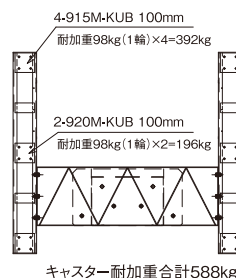

電動昇降台	1日
レンタル料金	40,000

■ プラズマディスプレイ 50~103吋汎用型昇降台

(単位:円 / 消費税別途)

汎用型昇降台	1日
レンタル料金	12,000

■ Panasonic TH-D103PHD専用架台

(単位:円 / 消費税別途)

TH-D103PHD台	1日
レンタル料金	18,000

TH-D103PHD設置時寸法図