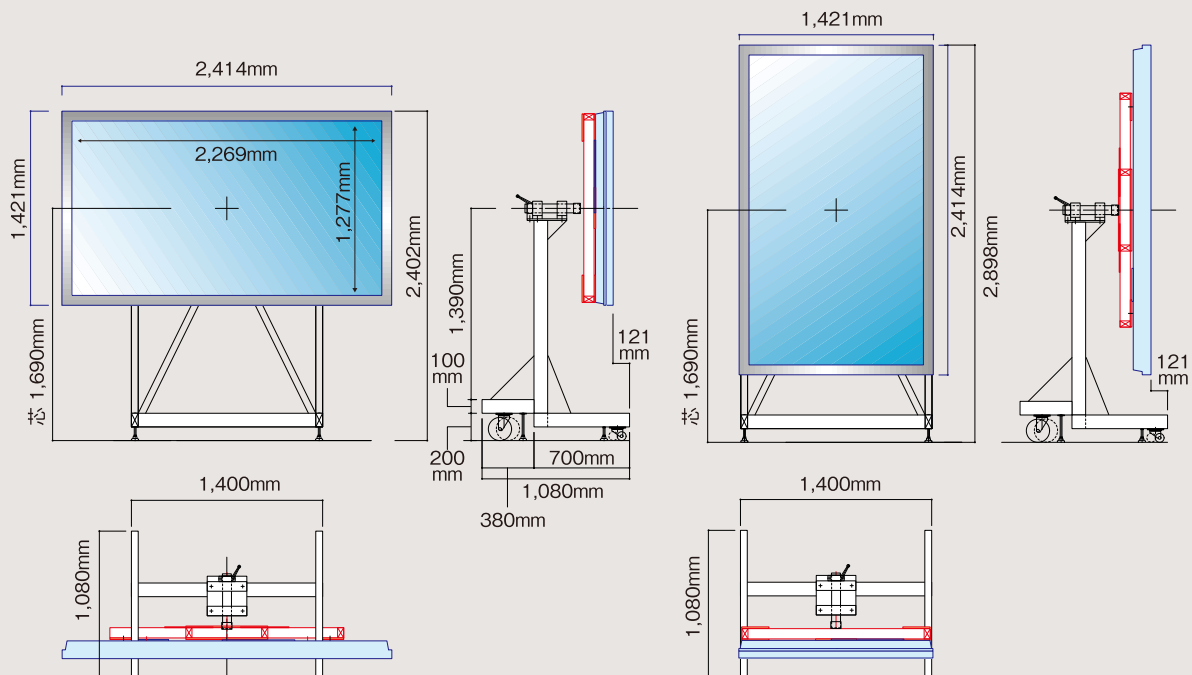

TH-103PF Dimensions / Outline of product

TUBE

Full-HD

TH-103PF Panasonic

103型・プラズマディスプレイ

大画面にふさわしい
クリアで深みのある映像表現。
フルハイビジョン
103型ディスプレイ。

103型につきましては、設置環境により
搬入等の問題で使用できない場合があります。
予め弊社までお問い合わせください。

(単位:円 / 消費税別途)

TH-103PF	1日
レンタル料金	300,000

スクリーンサイズ	2,269×1,277mm / 103型
アスペクト比	16 : 9
階調数	4,096階調(相当)
解像度(H×V)	1,920×1,080画素(1画素=RGB3セル)
画素ピッチ(H×V)	1,182×1,182
輝度	1,000cd / m ²
コントラスト / 明所	4,000 : 1 / 400 : 1

消費電力	1,500W
使用電源	AC200V 50Hz / 60Hz
外形寸法W×H×D	2,414×1,421×141mm
重量	220kg
対応入力ソース	アナログRGB、デジタルRGB、 NTSCコンポジットビデオ、S映像入力 HD-SDI、DVI

※各種ファンクションボードをご用意しています。詳しくはお問い合わせ下さい。

■ TH-D103PHD設置例 / 103型のPDPを縦、横、斜めなど自由に設置可能です。

(単位:円 / 消費税別途)

TH-D103PHD専用架台	1日
レンタル料金	30,000

※据え置き型専用架台につきましては、59ページのアクセサリページをご覧ください。