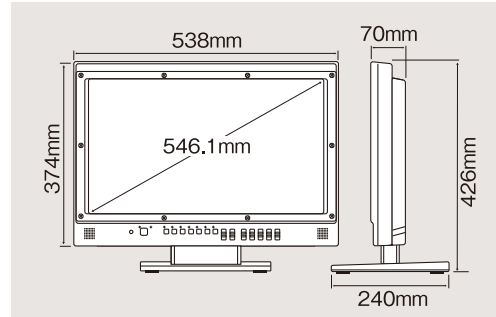

Multi-format Video monitor Dimensions / Outline of product

TUBE

Multi-format Video monitor

マルチフォーマットLCDビデオモニター

忠実な色再現・高速出画など
高い表示性能の
プロフェッショナルモデル。

21.5型
Multi Format

Panasonic
BT-L2150
21.5型

Full-HD

(単位:円 / 消費税別途)

表示サイズ	対角546.1mm / 21.5型(16:9)
外形寸法W×H×D	538×309×70(240)mm
重量 / 消費電力	7.5kg / 約30W
使用電源	AC100~240V 50Hz / 60Hz
対応入カソース	HD-SDI, HDSDコンポーネントビデオ

BT-L2150	1日
レンタル料金	35,000

17型
Multi Format

Panasonic
BT-LH1710
17型

WXGA

17型
Multi Format

Panasonic
BT-LH1700W
17型

WXGA

表示サイズ	369.6(W)×221.76(H)mm / 17型
外形寸法W×H×D	430×323.5×72(198)mm
重量 / 消費電力	7.1kg / 0.6A-0.3A / DC12V(11V-17V), 4.0A
使用電源	AC100~240V 50Hz/60Hz / DC12V
対応入カソース	HD-SDI, HDSDコンポーネントビデオ

(単位:円 / 消費税別途)

BT-LH1700W	1日
レンタル料金	30,000

表示サイズ	374.5(W)×225.5(H)mm / 17型
外形寸法W×H×D	430×309×72(198)mm
重量 / 消費電力	7.2kg / 110W
使用電源	AC100~240V 50Hz / 60Hz
対応入カソース	HD-SDI, HDSDコンポーネントビデオ

(単位:円 / 消費税別途)

BT-LH1700W	1日
レンタル料金	30,000