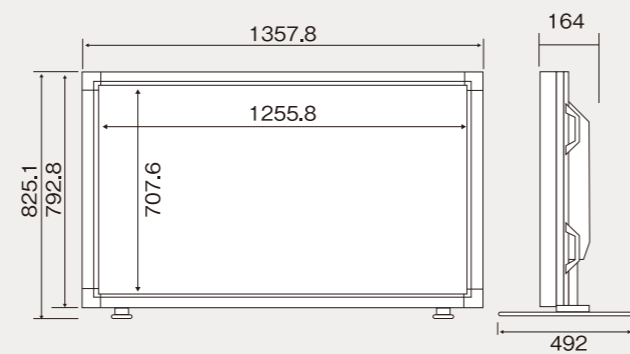

LCD5710 NEC Full-HD

57型・マルチシンク液晶ディスプレイ

フルHD1920×1080の大画面・高画質、
プロスペックの57型液晶ディスプレイ

(単位:円 / 消費税別途)

| | |
|---------|--------|
| LCD5710 | 1日 |
| レンタル料金 | 70,000 |

| | |
|-----------|---|
| スクリーンサイズ | 1,255.8(W)×707.6(H)mm / 57型 |
| アスペクト比 | 16 : 9 |
| 外形寸法W×H×D | 1,357.8×792.8×164mm(スタンドなし) |
| 重量 | 62kg(スタンドなし) |
| 消費電力 | 370W |
| 使用電源 | AC100-240V 50Hz / 60Hz |
| 画素数 | 1,920(W)×1,080(H) |
| 輝度 | 450cd/m ² |
| 表示色 | 約1,677万色 |
| コントラスト比 | 1000 : 1 |
| 対応入力ソース | アナログRGB、デジタルRGB、 NTSCコンポジットビデオ、S映像入力 DVI-D、ミニD-sub、HDMI(Type-A) |

■ 57型マルチシンク液晶ディスプレイ(外形図) (単位:mm)

LCD-P461 NEC Full-HD

46型・フルHD液晶ディスプレイ

(単位:円 / 消費税別途)

| | |
|----------|--------|
| LCD-P461 | 1日 |
| レンタル料金 | 60,000 |

| | |
|-----------|--|
| スクリーンサイズ | 1,018(W)×572.7(H)mm / 46型 |
| アスペクト比 | 16 : 9 |
| 外形寸法W×H×D | 1,055.4×608.6×140mm |
| 重量 | 28.5kg |
| 消費電力 | 390W |
| 使用電源 | AC100-240V 50Hz / 60Hz |
| 画素数 | 1,920(W)×1,080(H) |
| コントラスト比 | 4000 : 1 / 500cd/m ² (標準時) |
| 対応入力ソース | DVI-D(HDCP対応)、ミニD-SUB15ピン BNC×5、HD-SDI NTSCコンポジットビデオ(BNC端子、RCA端子) S端子、コンポーネント |

■ 55型マルチシンク液晶ディスプレイ(外形図) (単位:mm)

LCD-P401 NEC Full-HD

40型・フルHD液晶ディスプレイ

(単位:円 / 消費税別途)

| | |
|----------|--------|
| LCD-P401 | 1日 |
| レンタル料金 | 55,000 |

| | |
|-----------|--|
| スクリーンサイズ | 885.6(W)×498.2(H)mm / 40型 |
| アスペクト比 | 16 : 9 |
| 外形寸法W×H×D | 919.7×532.2×140mm(スタンドなし) |
| 重量 | 24kg |
| 消費電力 | 350W |
| 使用電源 | AC100-240V 50Hz / 60Hz |
| 画素数 | 1,920(W)×1,080(H) |
| コントラスト比 | 4000 : 1 / 500cd/m ² (標準時) |
| 対応入力ソース | DVI-D(HDCP対応)、ミニD-SUB15ピン BNC×5、HD-SDI NTSCコンポジットビデオ(BNC端子、RCA端子) S端子、コンポーネント |

■ 40型マルチシンク液晶ディスプレイ(外形図) (単位:mm)