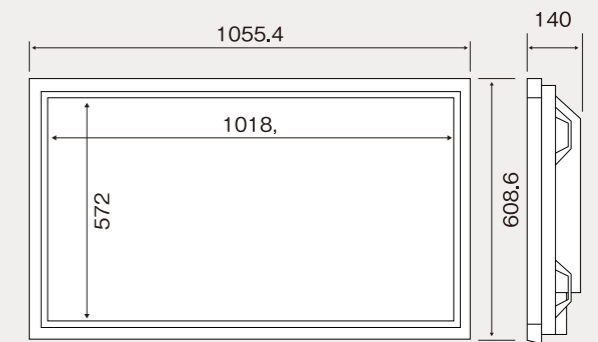

■ 57型マルチシンク液晶ディスプレイ(外形図) (単位:mm)

LCD-P461 NEC Full-HD

46型・フルHD液晶ディスプレイ

(単位:円 / 消費税別途)

| | |
|----------|--------|
| LCD-P461 | 1日 |
| レンタル料金 | 60,000 |

| | |
|-----------|--|
| スクリーンサイズ | 1,018(W)×572.7(H)mm / 46型 |
| アスペクト比 | 16 : 9 |
| 外形寸法W×H×D | 1,055.4×608.6×140mm |
| 重量 | 28.5kg |
| 消費電力 | 390W |
| 使用電源 | AC100-240V 50Hz / 60Hz |
| 画素数 | 1,920(W)×1,080(H) |
| コントラスト比 | 4000 : 1 / 500cd/m ² (標準時) |
| 対応入力ソース | DVI-D(HDCP対応)、ミニD-SUB15ピン BNC×5、HD-SDI NTSCコンポジットビデオ(BNC端子、RCA端子) S端子、コンポーネント |

■ 46型マルチシンク液晶ディスプレイ(外形図) (単位:mm)

LCD-P551 NEC Full-HD

55型・マルチシンク液晶ディスプレイ

(単位:円 / 消費税別途)

| | |
|----------|--------|
| LCD-P551 | 1日 |
| レンタル料金 | 70,000 |

| | |
|-----------|---|
| スクリーンサイズ | 1,209.6(W)×680.4(H)mm / 55型 |
| アスペクト比 | 16 : 9 |
| 外形寸法W×H×D | 1,250.2×721×150mm |
| 消費電力 | 40kg |
| 重量 | 530W |
| 使用電源 | AC100-240V 50Hz / 60Hz |
| 画素数 | 1,920(W)×1,080(H) |
| コントラスト比 | 4000 : 1 / 500cd/m ² (標準値) |
| 対応入力ソース | アナログRGB、デジタルRGB、 NTSCコンポジットビデオ、S映像入力 |

■ 55型マルチシンク液晶ディスプレイ(外形図) (単位:mm)

LCD-P401 NEC Full-HD

40型・フルHD液晶ディスプレイ

(単位:円 / 消費税別途)

| | |
|----------|--------|
| LCD-P401 | 1日 |
| レンタル料金 | 55,000 |

| | |
|-----------|--|
| スクリーンサイズ | 885.6(W)×498.2(H)mm / 40型 |
| アスペクト比 | 16 : 9 |
| 外形寸法W×H×D | 919.7×532.2×140mm(スタンドなし) |
| 重量 | 24kg |
| 消費電力 | 350W |
| 使用電源 | AC100-240V 50Hz / 60Hz |
| 画素数 | 1,920(W)×1,080(H) |
| コントラスト比 | 4000 : 1 / 500cd/m ² (標準時) |
| 対応入力ソース | DVI-D(HDCP対応)、ミニD-SUB15ピン BNC×5、HD-SDI NTSCコンポジットビデオ(BNC端子、RCA端子) S端子、コンポーネント |

■ 40型マルチシンク液晶ディスプレイ(外形図) (単位:mm)