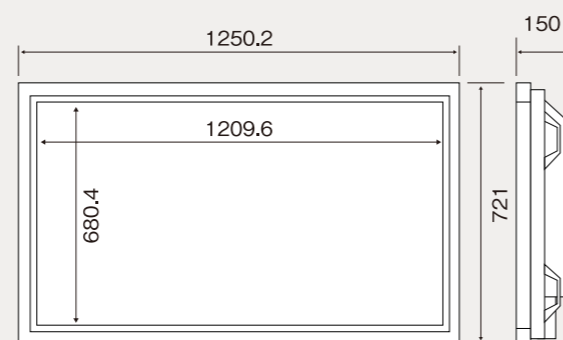

■ 57型マルチシンク液晶ディスプレイ(外形図) (単位:mm)

LCD-P461 NEC Full-HD

46型・フルHD液晶ディスプレイ

(単位:円 / 消費税別途)

| | |
|----------|--------|
| LCD-P461 | 1日 |
| レンタル料金 | 60,000 |

| | |
|-----------|--|
| スクリーンサイズ | 1,018(W)×572.7(H)mm / 46型 |
| アスペクト比 | 16 : 9 |
| 外形寸法W×H×D | 1,055.4×608.6×140mm |
| 重量 | 28.5kg |
| 消費電力 | 390W |
| 使用電源 | AC100-240V 50Hz / 60Hz |
| 画素数 | 1,920(W)×1,080(H) |
| コントラスト比 | 4000 : 1 / 500cd/m ² (標準時) |
| 対応入力ソース | DVI-D(HDCP対応)、ミニD-SUB15ピン BNC×5、HD-SDI NTSCコンポジットビデオ(BNC端子、RCA端子) S端子、コンポーネント |

■ 46型マルチシンク液晶ディスプレイ(外形図) (単位:mm)

LCD-P551 NEC Full-HD

55型・マルチシンク液晶ディスプレイ

(単位:円 / 消費税別途)

| | |
|----------|--------|
| LCD-P551 | 1日 |
| レンタル料金 | 70,000 |

| | |
|-----------|---|
| スクリーンサイズ | 1,209.6(W)×680.4(H)mm / 55型 |
| アスペクト比 | 16 : 9 |
| 外形寸法W×H×D | 1,250.2×721×150mm |
| 消費電力 | 40kg |
| 重量 | 530W |
| 使用電源 | AC100-240V 50Hz / 60Hz |
| 画素数 | 1,920(W)×1,080(H) |
| コントラスト比 | 4000 : 1 / 500cd/m ² (標準値) |
| 対応入力ソース | アナログRGB、デジタルRGB、 NTSCコンポジットビデオ、S映像入力 |

■ 55型マルチシンク液晶ディスプレイ(外形図) (単位:mm)

LCD-P401 NEC Full-HD

40型・フルHD液晶ディスプレイ

(単位:円 / 消費税別途)

| | |
|----------|--------|
| LCD-P401 | 1日 |
| レンタル料金 | 55,000 |

| | |
|-----------|--|
| スクリーンサイズ | 885.6(W)×498.2(H)mm / 40型 |
| アスペクト比 | 16 : 9 |
| 外形寸法W×H×D | 919.7×532.2×140mm(スタンドなし) |
| 重量 | 24kg |
| 消費電力 | 350W |
| 使用電源 | AC100-240V 50Hz / 60Hz |
| 画素数 | 1,920(W)×1,080(H) |
| コントラスト比 | 4000 : 1 / 500cd/m ² (標準時) |
| 対応入力ソース | DVI-D(HDCP対応)、ミニD-SUB15ピン BNC×5、HD-SDI NTSCコンポジットビデオ(BNC端子、RCA端子) S端子、コンポーネント |

■ 40型マルチシンク液晶ディスプレイ(外形図) (単位:mm)