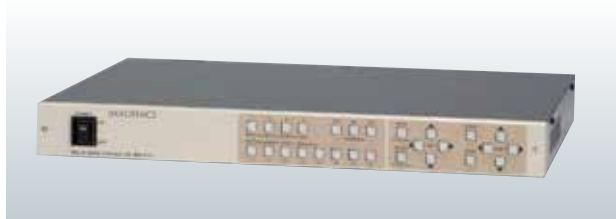

VC-300HD, DCC-7000 and more Dimensions / Outline of product **TUBE****VC-300HD** Roland

マルチフォーマット・コンバーター

1台でマルチフォーマットと
マルチインターフェースの相互変換を実現

デジタルとアナログ、HDとSD、圧縮と非圧縮の組み合わせで映像フォーマットをフレキシブルに相互変換。映像機器だけでなく、パソコン画面映像の入力も可能です。データ・プロジェクターやプラズマ・モニターなどの大型ディスプレイへの出力にも対応。

DCC-7000	1日
レンタル料金	80,000

使用電源	100~240V 50/60Hz / 47W
入出力	HD-SDI、アナログコンポジット

MIX-DV4 IMAGENICS

デジタルマルチスキャンコンバーター

- 4画面マルチビューア ● HDCP対応 ● パターンメモリー機能

最大4入力の多機能アップダウンスキャンコンバーターを実装可能な4対1完全シームレス切替スイッチャー。1つの画面上に4つの画面をレイアウト合成することが可能なマルチレイアウトビューアです。

使用電源	90~250V 50/60Hz / 40W
入力	DVI-D、SDI
出力	DVI-D

(単位:円 / 消費税別途)

MIX-DV4	1日
レンタル料金	45,000

MIX-VT4 IMAGENICS

マルチスキャンコンバーター

- 4画面マルチビューア ● パターンメモリー機能 ● 1920×1200出力対応

最大4入力の多機能アップダウンスキャンコンバーターを実装可能な4対1完全シームレス切替スイッチャー。4つの映像素材を1つの画面上にレイアウト合成することが可能なマルチレイアウトビューア。