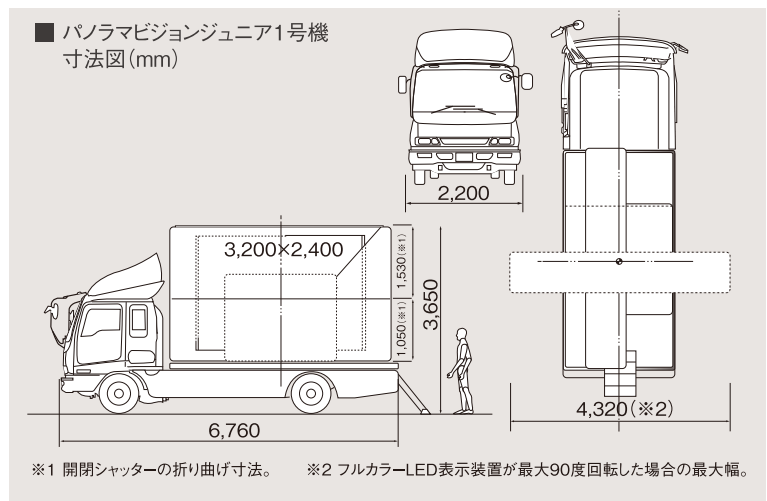

▲ SUPER GT

PANORAMA VISION Jr.01

160インチ車載型LEDパノラマビジョン

高輝度・高画質に加え、
90度の回転機構を装備。
多彩な設置環境に対応できる
10mmピッチLED映像システム。

▲ 防災訓練

▲ 神宮外苑花火大会

10mmピッチLEDを搭載し高輝度、高画質のディスプレイを実現する「パノラマビジョンジュニア」。160インチの迫力と短時間のセッティングという車載型ならではの機能性、さらには「90度回転機構」も装備して多彩なロケーションに対応できます。4t車をベースとして機動力を大幅に向上。ちょっとした駐車スペースがあれば、どこでも放映が可能、屋外でのキャンペーンやスポーツイベントでの大型モニターに適した映像システムです。

■パノラマビジョンジュニア1号機

スクリーンサイズ	3.2m×2.4m(160インチ)
画像ピッチ	10mm
発光素子	3色発光ダイオードR1・G1・B1
最大輝度	5,000cd/m ²
視認角度	水平120度
視認距離	7.0m～
入力信号	NTSC
入力電源	3相200V・60A(外部電源使用の場合) 単相100V・20A(外部電源使用の場合)

《160インチ PANORAMA VISION Jr.01 レンタル料金表》